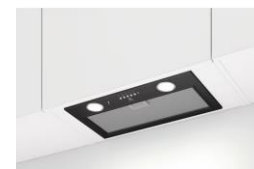

- 5.7 Įm. Gartraukis
  ELECTROLUX CFG516R
  54 cm 700 serija „Hob2Hood“